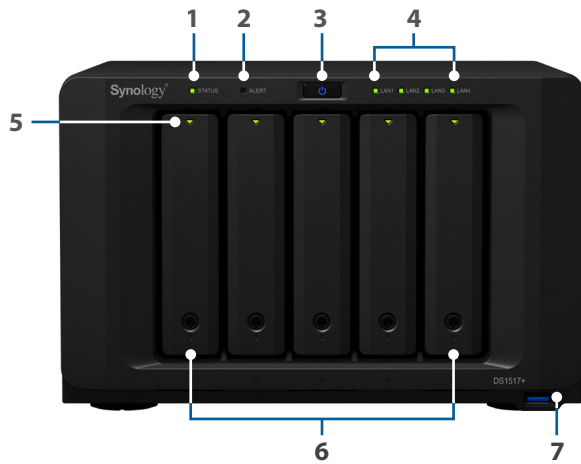

## Virtualisatie-gereed

Synology DS1517+ is een geoptimaliseerde en gecertificeerde opslagoplossing voor verschillende virtualisatie-omgevingen.

## Hardware-overzicht

Voorzijde

Achterzijde

1	Statusledlampje	2	Alarmindicatielampje	3	Aan-uitknop	4	LAN-ledlampje
5	Schijfstatusindicator	6	Schijfvlade	7	USB 3.0-poort	8	Stroompoort
9	Kensington veiligheidsslot	10	eSATA-poort	11	1GbE RJ-45-poort	12	RESET-knop
13	USB 3.0-poort	14	Ventilator	15	PCIe-uitbreidingsleuf		