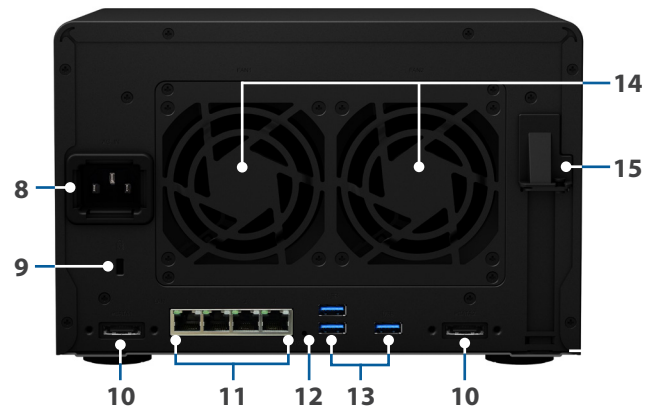

## Hardware-overzicht

Voorzijde

Achterzijde

1	Statusledlampje	2	Alarmindicatielampje	3	Aan-uitknop	4	LAN-ledlampje
5	Schijfstatusindicator	6	Schijfvlade	7	USB 3.0-poort	8	Stroompoort
9	Kensington veiligheidsslot	10	eSATA-poort	11	1GbE RJ-45-poort	12	RESET-knop
13	USB 3.0-poort	14	Ventilator	15	PCIe-uitbreidingsleuf		