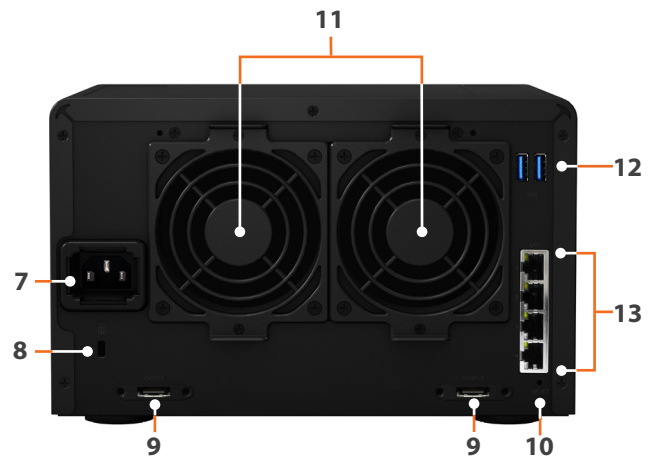

## Hardware-overzicht

Voorzijde

Achterzijde

1	Statusledlampje	2	Alarmindicatielampje	3	Aan-uitknop	4	LAN-ledlampje
5	Schijfstatusindicator	6	Schijfvlade	7	Stroompoort	8	Kensington veiligheidsslot
9	eSATA-poort	10	RESET-knop	11	Ventilator	12	USB 3.0-poort
13	1GbE RJ-45-poort						