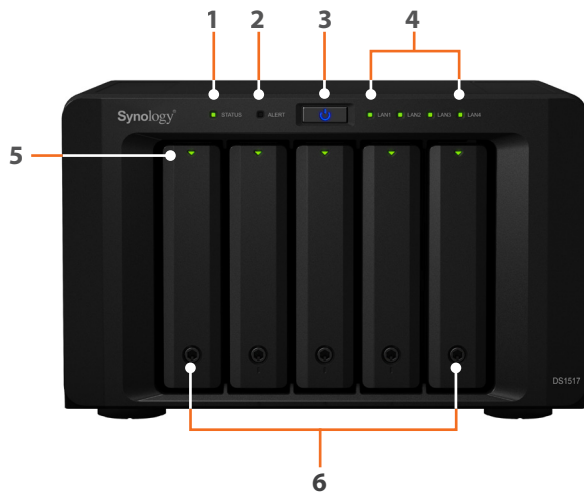

Hardware-overzicht

Voorzijde