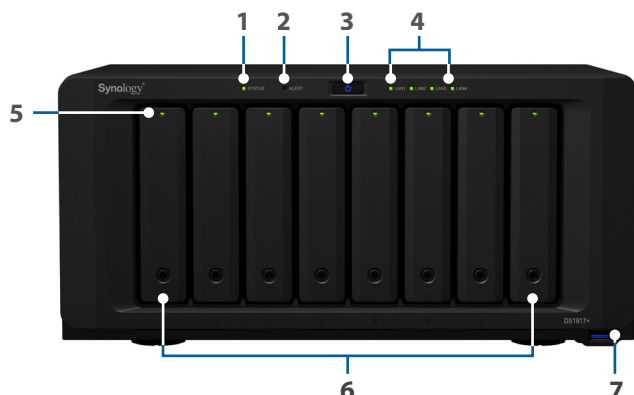

Virtualisatie-gereed

Synology DS1817+ is een geoptimaliseerde en gecertificeerde opslagoplossing voor verschillende virtualisatie-omgevingen.

Synology Collaboration Suite

Een krachtige en veilige particuliere cloudoplossing voor zakelijke samenwerking en organisatie met eenvoudige en efficiënte beheeropties.

Hardware-overzicht

Voorzijde

Achterzijde

1	Statusledlampje	2	Alarmindicatielampje	3	Aan-uitknop	4	LAN-ledlampje
5	Schijfstatusindicator	6	Schijflade	7	USB 3.0-poort	8	Stroompoort
9	eSATA-poort	10	1GbE RJ-45-poort	11	RESET-knop	12	USB 3.0-poort
13	Ventilator	14	PCIe-uitbreidingsleuf				