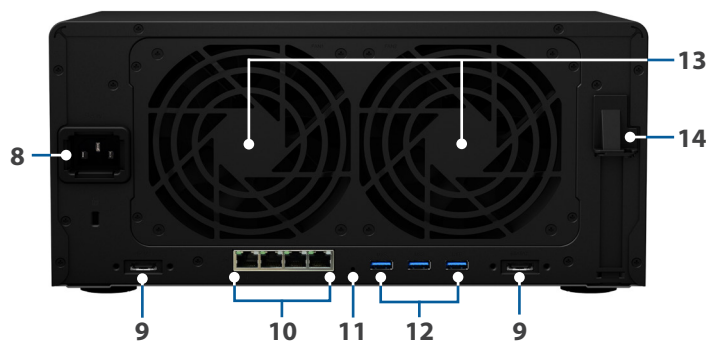

Hardware-overzicht

Voorzijde

Achterzijde

1	Statusledlampje	2	Alarmindicatielampje	3	Aan-uitknop	4	LAN-ledlampje
5	Schijfstatusindicator	6	Schijflade	7	USB 3.0-poort	8	Stroompoort
9	eSATA-poort	10	1GbE RJ-45-poort	11	RESET-knop	12	USB 3.0-poort
13	Ventilator	14	PCIe-uitbreidingsleuf				