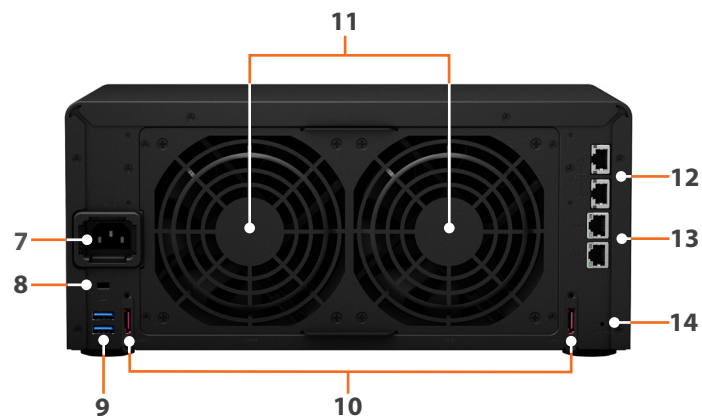

Achterzijde

1	Statusindicatielampje	2	Alarmindicatielampje	3	Aan-uitknop	4	LAN-ledlampje
5	Schijfstatusindicator	6	Schijfvlade	7	Voedingspoort	8	Kensington veiligheidsslot
9	USB 3.0-poort	10	eSATA-poort	11	Ventilator	12	10GbE RJ-45-poort
13	1GbE RJ-45-poort	14	RESET-knop				

Technische eigenschappen

Hardware

CPU	Annapurna Labs Alpine AL-314 quad-core 1.7GHz
Hardwarecoderingsengine	Ja
Geheugen	4 GB DDR3L (uitbreidbaar tot 8 GB)
Compatibele schijftype	8 x 3,5" of 2,5" SATA SSD/HDD (excl. harde schijven)
Externe poort	• 2 USB 3.0-poorten • 2 eSATA-poorten
Afmetingen (HxBxD)	157 x 340 x 233 mm
Gewicht	5,31 kg
LAN	• 2 x 1GbE (RJ-45) • 2 x 10GBASE-T (RJ-45)
Wake on LAN/WAN	Ja
Programmeerbaar in-/uitschakelen	Ja
Systeemventilator	2 (120 x 120 x 25 mm)
AC-voedingsspanning	100V tot 240V AC
Voedingsfrequentie	50/60 Hz, eenfasig
Bedrijfstemperatuur	5 °C tot 40 °C
Opslagtemperatuur	-20°C tot 60°C
Relatieve vochtigheid	5 % tot 95 % RV
Maximum bedrijfshoogte	3.048 m (10.000 ft)