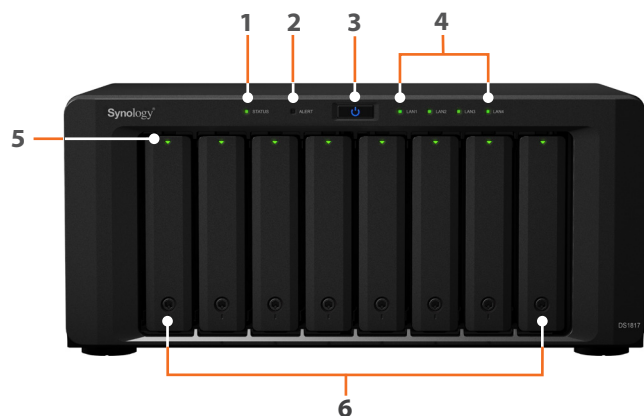

Hardware-overzicht

Voorzijde