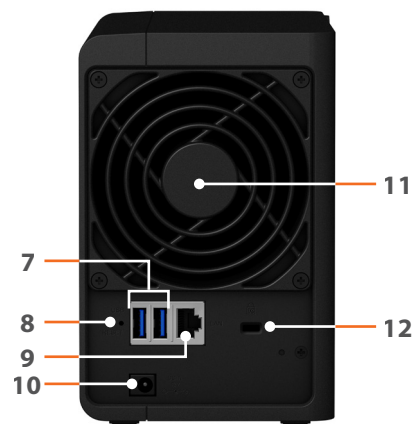

Overall toegang tot uw DiskStation via mobiele toepassingen van Synology.

Hardware-overzicht

Voorzijde

Achterzijde

1	Statusindicatielampje	2	LAN-ledlampje	3	Schijfstatusindicator	4	USB 2.0-poort
5	USB copy-knop	6	Aan/uit-knop en indicator	7	USB 3.0-poort	8	Reset-knop
9	1GbE RJ-45-poort	10	Voedingspoort	11	Ventilator	12	Kensington veiligheidsslot