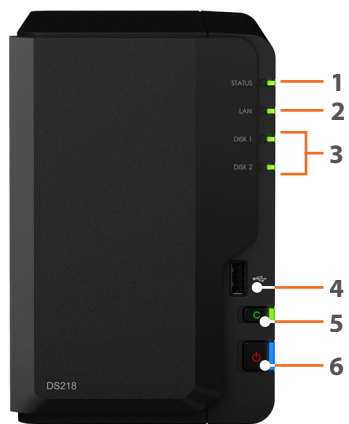

Hoogtepunten

- Multifunctionele 2-bay NAS voor kleine kantoren en thuisgebruikers
- De 64-bit quad-core processor levert sequentiële doorvoer met een leesnelheid hoger dan 112 MB/s en schrijfsnelheid van 112 MB/s¹
- 2 GB DDR4 geheugen, 4 keer de capaciteit ten opzichte van het eerdere model
- 4K 10-bit H.265 videotranscodering²
- Draait op Synology DiskStation Manager (DSM)

Overall toegang tot uw DiskStation via mobiele toepassingen van Synology.

Hardware-overzicht

Voorzijde

Achterzijde

1	Statusindicatielampje	2	LAN-ledlampje	3	Schijfstatusindicator	4	USB 2.0-poort
5	USB copy-knop	6	Aan/uit-knop en indicator	7	USB 3.0-poort	8	Reset-knop
9	1GbE RJ-45-poort	10	Voedingspoort	11	Ventilator	12	Kensington veiligheidsslot