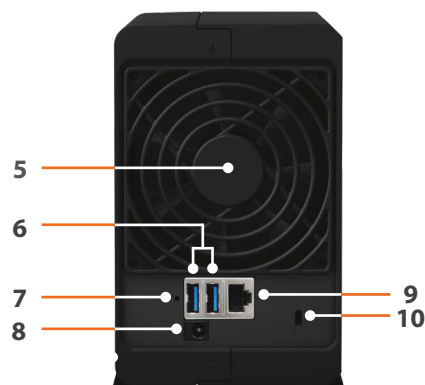

## Hardware-overzicht

Voorzijde

Achterzijde

1	Statusindicatielampje	2	LAN-ledlampje	3	Schijfstatusindicator	4	Aan/uit-knop en indicator
5	Ventilator	6	USB 3.0-poort	7	Reset-knop	8	Voedingspoort
9	1GbE RJ-45-poort	10	Kensington veiligheidsslot				