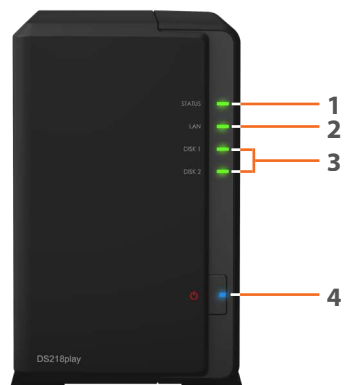

### 4K Ultra HD-multimediate database

Real-time H.265 4K-videotranscodering voor probleemloze en hoge videokwaliteit op de meest uiteenlopende apparaten.

De Synology DS218play kan als een gecentraliseerd back-updoel fungeren voor de back-up van bestanden vanaf meerdere apparaten via Cloud Station Backup.

## Hardware-overzicht

Voorzijde

Achterzijde

1	Statusindicatielampje	2	LAN-ledlampje	3	Schijfstatusindicator	4	Aan/uit-knop en indicator
5	Ventilator	6	USB 3.0-poort	7	Reset-knop	8	Voedingspoort
9	1GbE RJ-45-poort	10	Kensington veiligheidsslot				