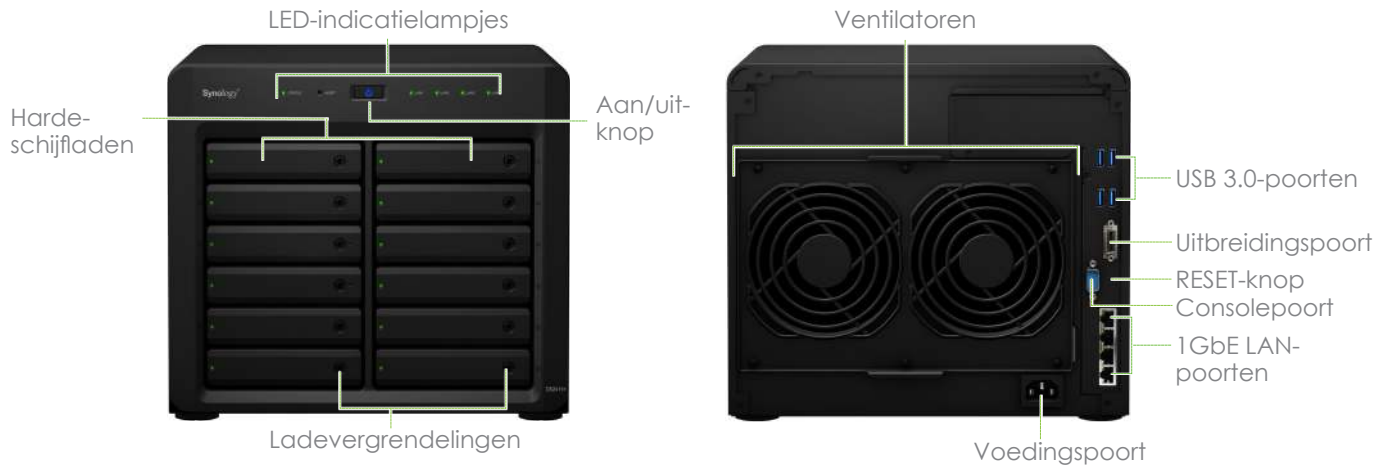

Aansluitingen en knoppen

Technische eigenschappen

Hardware

CPU	Intel Atom C2538 Quad Core 2.4GHz
Hardware Encryption Engine	Ja (AES-NI)
Drijvende kommaeenheid	Ja
RAM-grootte	DDR3 2 GB (uitbreidbaar tot 6 GB)
Interne HDD/SSD	3.5" of 2.5" SATA(III) X 12 (excl. harde schijven)
Maximum interne capaciteit	72 TB (6 TB HDD X 12) (de daadwerkelijke capaciteit verschilt per volumetype)
Uitneembare schijf	Ja
Externe poorten	USB 3.0-poort X 4, uitbreidingspoort X 1
Afmetingen (hxbxd)	270 X 300 X 340 mm
Gewicht	9,24 kg
LAN	Gigabit X 4
Wake on LAN/WAN	Ja
Draadloze-netwerkondersteuning	Ja (excl. draadloze dongles)
Voedingsspanning	100 V tot 240 V
Frequentie	50 Hz tot 60 Hz, eenfasig
Bedrijfstemperatuur	5 °C tot 35 °C
Opslagtemperatuur	-20°C tot 60°C
Relatieve vochtigheid	5% tot 95% RV

Algemeen

Netwerkprotocollen	CIFS, AFP, NFS, FTP, WebDAV, CalDAV, iSCSI, Telnet, SSH, SNMP, VPN (PPTP, OpenVPN™, L2TP)
Bestandssysteem	Intern: EXT4 Extern: EXT4, EXT3, FAT, NTFS, HFS+
Opslagbeheer	Maximum enkel volume-grootte: 108 TB, maximum intern volume #: 512, max. aantal iSCSI Targets: 32, maximum aantal iSCSI LUNs: 256; Raid Clone/Snapshot-ondersteuning; ondersteunde RAID-types: Synology Hybrid RAID, Basic, JBOD, RAID 0, RAID 1, RAID 5, RAID 6, RAID 10; Ondersteuning voor uitbreidingsseenheid van Synology: DX513, DX213
Bestanden delen mogelijk	Maximum aantal gebruikersaccounts: 2048, maximum aantal groepen: 256, maximum aantal gedeelde mappen: 512, maximum aantal gelijktijdige CIFS/AFP/FTP-verbindingen: 512
Machtigingen	Windows® Toegangsbeheerlijst (ACL)
Adreslijstservice	Windows® AD-integratie: Aanmelden voor domeingebruikers via Samba(CIFS)/AFP/FTP/File Station, LDAP-integratie
Virtualisatie	VMware vSphere® 5-, Microsoft Hyper-V®, Citrix® gecertificeerd
Beveiliging	FTP via SSL/TLS, automatisch IP blokkeren, firewall, gecodeerde netwerkback-up via Rsync, HTTPS-verbinding
Hulpprogramma's	Synology Assistant, Cloud Station, Evidence Integrity Authenticator
Ondersteunde clients	Windows XP® of hoger, Mac OS X® 10.5 of hoger, Ubuntu® 9.04 of hoger
Ondersteunde browsers	Chrome®, Firefox® Internet Explorer®: 8 of hoger, Safari® 5 of hoger, Safari (iOS 5 of hoger op iPad®), Chrome (Android™ 4.0 op tablets)
Taal	English, Deutsch, Français, Italiano, Español, Dansk, Norsk, Svensk, Nederlands, Русский, Polski, Magyar, Português do Brasil, Português Europeu, Türkçe, Český, 日本語, 한국어, 繁體中文, 简体中文