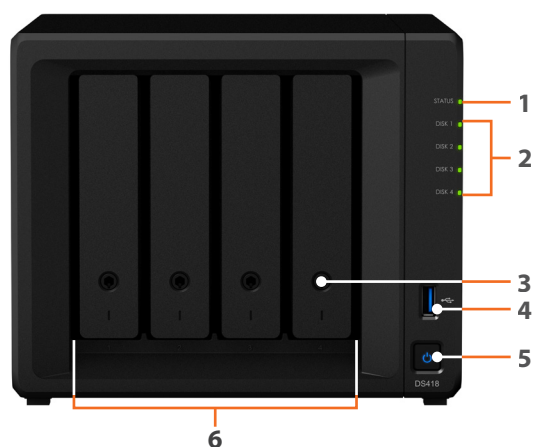

Hardware-overzicht

Voorzijde