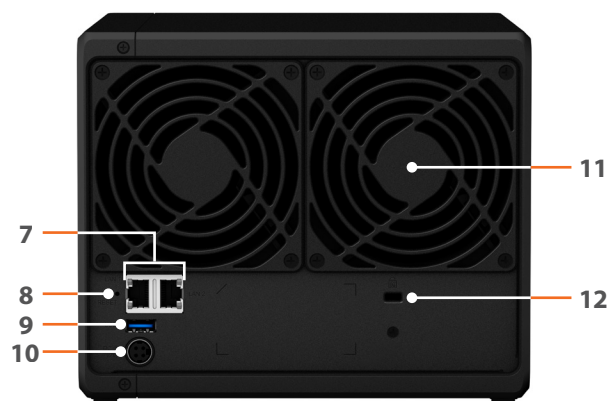

## Hardware-overzicht

Voorzijde

Achterzijde

1	Statusindicatielampje	2	Schijfstatusindicator	3	Schijfladevergrendeling	4	USB 3.0-poort
5	Aan/uit-knop en indicator	6	Schijflade	7	1GbE RJ-45-poort	8	Reset-knop
9	USB 3.0-poort	10	Voedingspoort	11	Ventilator	12	Kensington veiligheidslot