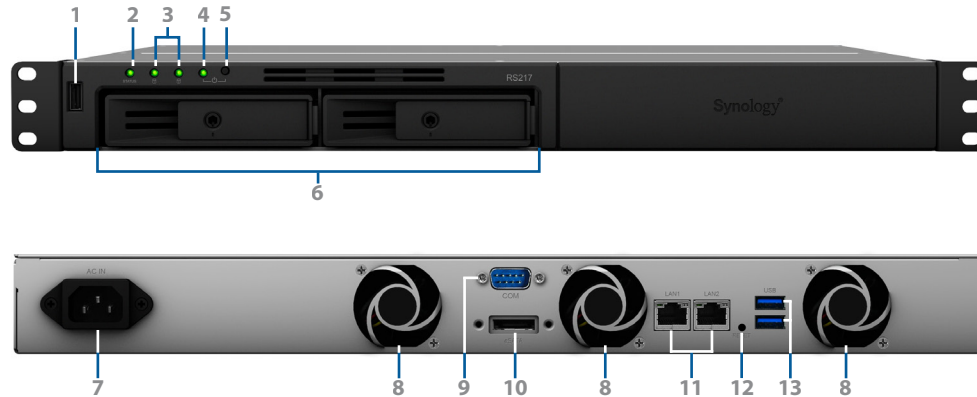

Aansluitingen en knoppen

1	USB 2.0-poort	2	Statusledlampje	3	Schijfledlampje	4	LED-lampje van voeding
5	Aan/uit-knop	6	Schijflade	7	Voedingspoort	8	Ventilator
9	Console poort	10	eSATA-poort	11	LAN (RJ-45)-poort	12	Reset-knop
13	USB 3.0-poort						

Technische eigenschappen

Hardware

CPU	Marvell ARMADA 385 88F6820 dual-core 1,33GHz
Hardwarecoderingsengine	Ja
RAM-grootte	DDR3 512MB
Compatibele schijftype	3,5"/2,5" SATA x 2 (excl. harde schijven)
Maximum interne capaciteit	20TB (10TB HDD x 2) (daadwerkelijke capaciteit afhankelijk van het volumetype)
Externe poorten	USB 3.0-poort x 2, USB 2.0-poort x 1, eSATA-poort x 1
Afmetingen (hxbxd)	44 mm x 435,6 mm x 291,3 mm
Gewicht	3,46 kg
LAN	Gigabit (RJ-45) x 2
Wake on LAN/WAN	Ja
Programmeerbaar in-/uitschakelen	Ja
AC-ingangsspanning	100 V tot 240 V
Voedingsfrequentie	50 Hz - 60 Hz, eenfasig
Bedrijfstemperatuur	5°C tot 50 °C
Opslagtemperatuur	-20°C tot 60°C
Relatieve vochtigheid	5 % tot 95 % RV

Algemeen

Netwerkprotocollen	CIFS, AFP, NFS, FTP, WebDAV, CalDAV, iSCSI, Telnet, SSH, SNMP, VPN (PPTP, OpenVPN™, L2TP)
Bestandssysteem	Intern: ext4 Extern: ext4, ext3, FAT, NTFS, HFS+ (alleen-lezen), exFAT³
Opslagbeheer	Maximum enkel volume-grootte: 16TB, maximum aantal interne volumes: 256, max. aantal iSCSI Targets: 10, maximum aantal iSCSI LUNs: 10
Ondersteund RAID-type	Synology Hybrid RAID (SHR), Basic, JBOD, RAID 0, RAID 1
Bestanden delen mogelijk	Maximum aantal gebruikersaccounts: 2048, maximum aantal groepen: 256, maximum aantal gedeelde mappen: 256, Max. aantal gelijktijdige CIFS/AFP/FTP/File Station-verbindingen: 128
Machtigingen	Toegangsbeheerlijst (ACL) voor Windows
Adreslijstservice	Windows AD-integratie: aanmelden voor domeingebruikers via Samba(CIFS)/AFP/FTP/File Station, LDAP-integratie
Beveiliging	FTP via SSL/TLS, automatisch IP blokkeren, firewall, gecodeerde netwerkback-up via Rsync, HTTPS-verbinding
Hulpprogramma's	Synology Web Assistant, Cloud Station Drive, Cloud Station Backup, Cloud Sync Decryption Tool, Evidence Integrity Authenticator, Photo Station Uploader
Ondersteunde clients	Windows 7 en hoger en Mac OS X® 10.10 en hoger
Ondersteunde browsers	Chrome™, Firefox®, Internet Explorer® 9 en hoger, Safari® 8 en hoger, Safari (iOS® 7 en hoger op iPad®), Chrome (Android 4.0 en hoger op tablets)
Taal	English, Deutsch, Français, Italiano, Español, Dansk, Norsk, Svensk, Nederlands, Русский, Polski, Magyar, Português do Brasil, Português Europeu, Türkçe, Český, 日本語, 한국어, 繁體中文, 简体中文