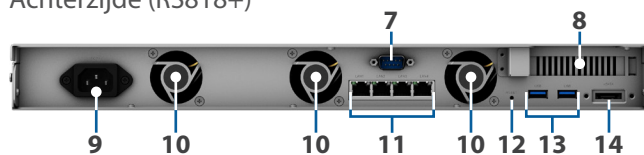

## Hardware-overzicht

Voorzijde

Achterzijde (RS818+)

Achterzijde (RS818RP+)

1	Aan/uit-knop en indicator	2	Alarmindicatielampje	3	Schijfstatusindicator	4	Knop Geluidssignaal uit
5	Statusindicatielampje	6	Schijfvlade	7	Console poort	8	PCIe-uitbreidingsleuf
9	Voedingspoort	10	Ventilator	11	1GbE RJ-45-poort	12	RESET-knop
13	USB 3.0-poort	14	Uitbreidingspoort				