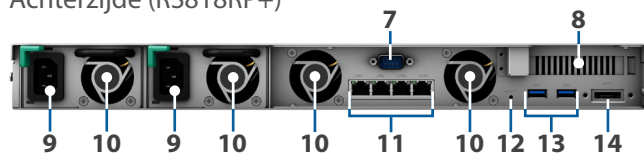

## Hardware-overzicht

Voorzijde

Achterzijde (RS818+)

Achterzijde (RS818RP+)

1	Aan/uit-knop en indicator	2	Alarmindicatielampje	3	Schijfstatusindicator	4	Knop Geluidssignaal uit
5	Statusindicatielampje	6	Schijfvlade	7	Console poort	8	PCIe-uitbreidingsleuf
9	Voedingspoort	10	Ventilator	11	1GbE RJ-45-poort	12	RESET-knop
13	USB 3.0-poort	14	Uitbreidingspoort				